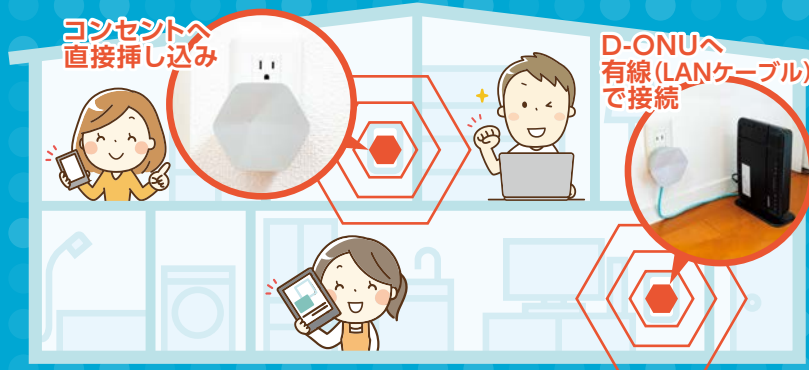

家の中でWi-Fiが届かない、Wi-Fiが途切れる…

こんな時はメツシユWi-Fi

オプション料金	光1G・光300M +440円(月額)
	光100M・光5M +880円(月額)

最低利用期間24ヵ月です。

でんき & ケーブルまとめ割

北陸電力の電気料金とケーブルテレビの料金を能越ケーブルネットからまとめてご請求で

毎月の請求金額から一律 **330円** 割引!!

330円×12ヶ月=年間 **3,960円** の節約に!